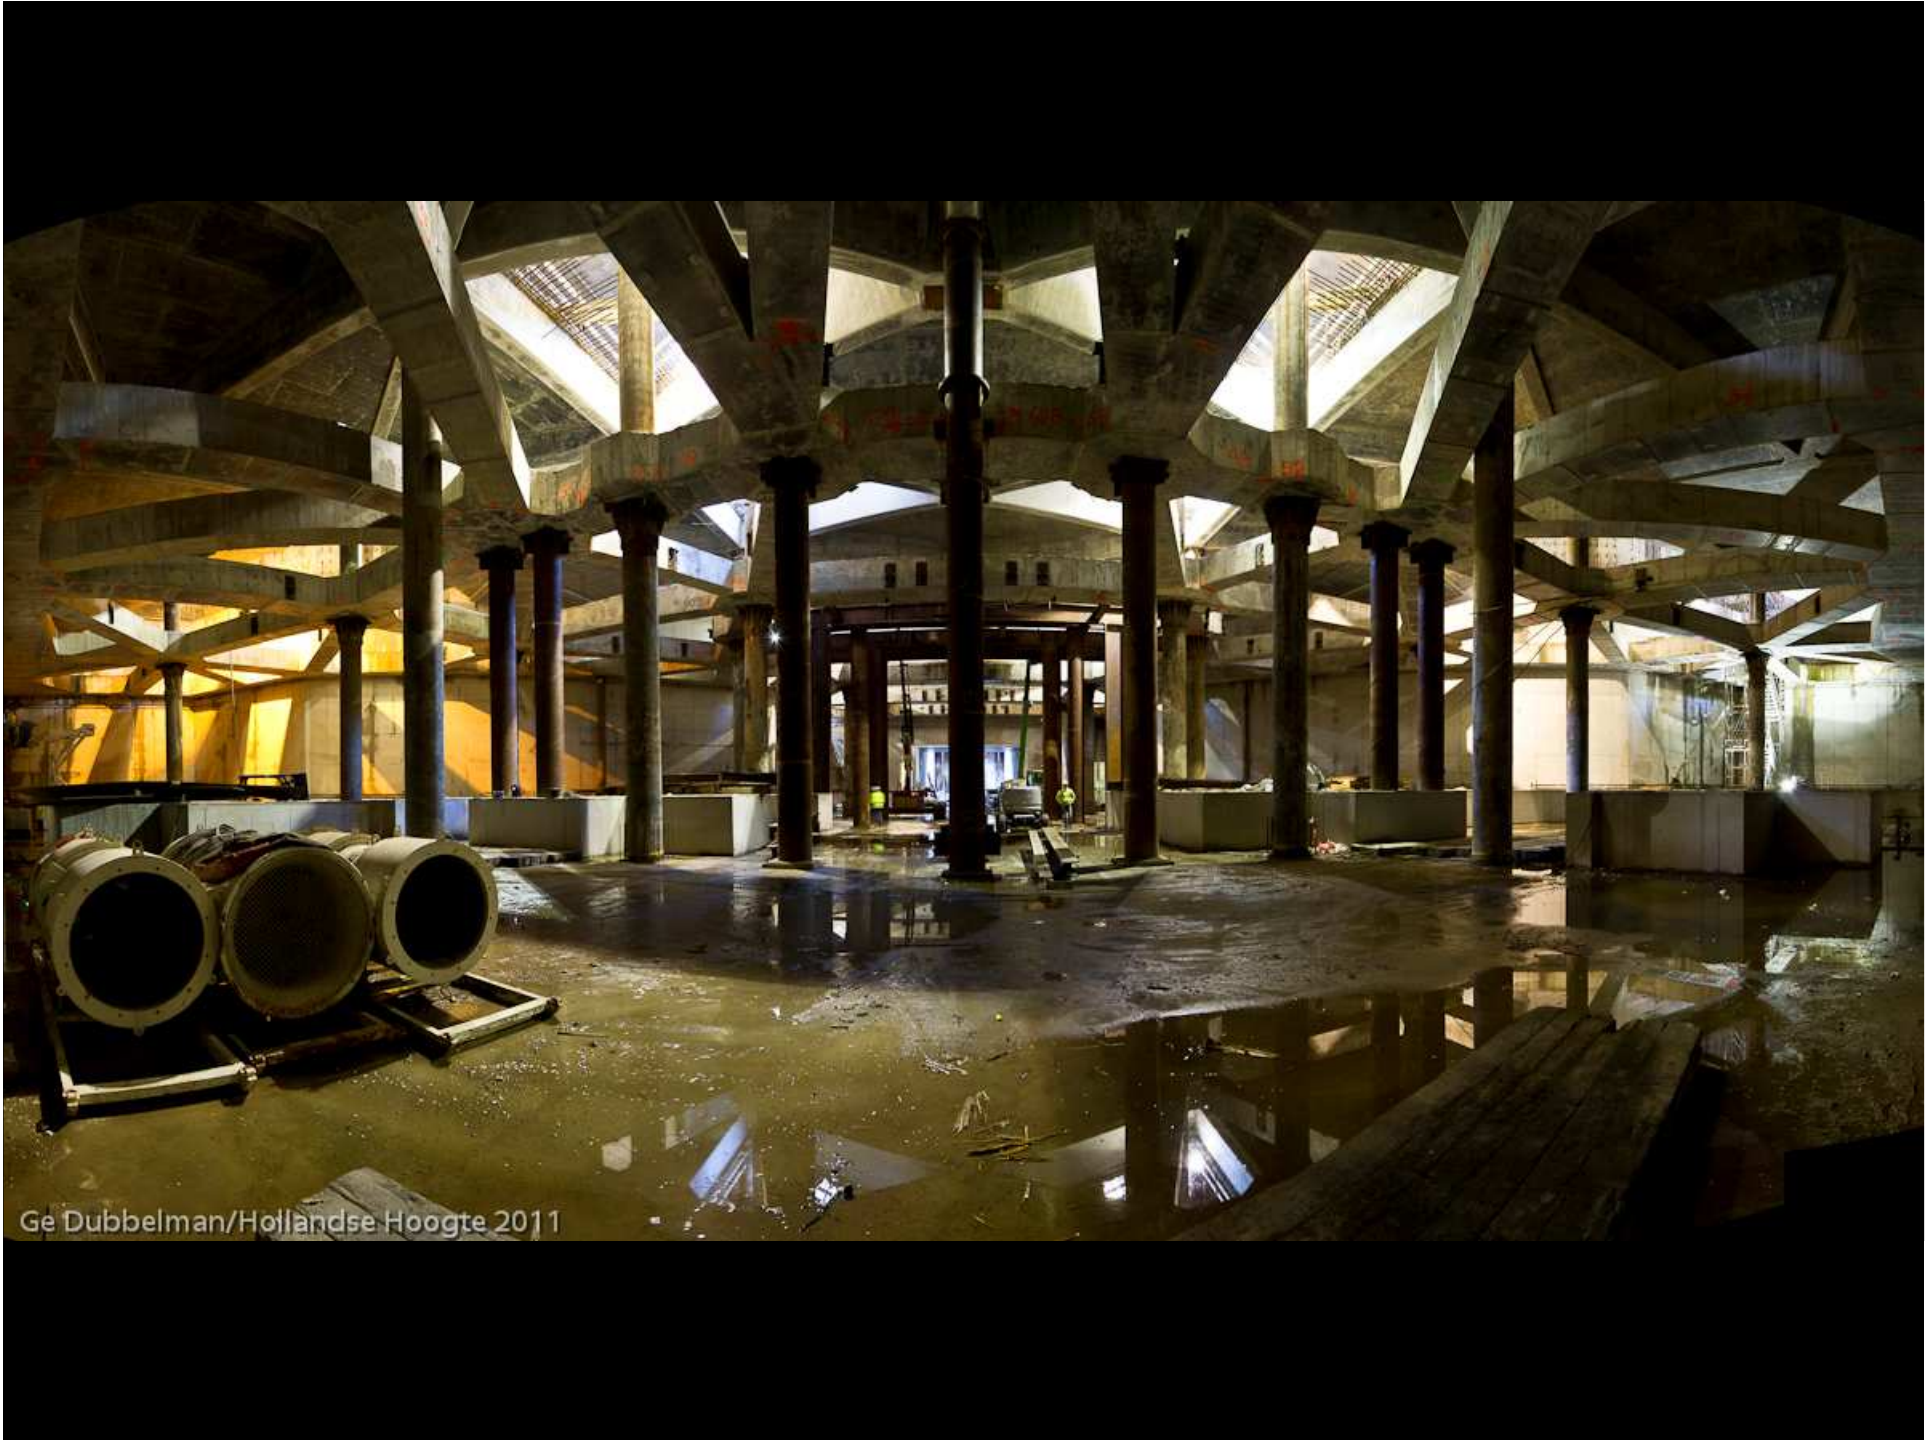

Noord:Zuid Metrolijn

Bentham Crouwel

huidige situatie

nieuwe situatie

Ge Dubbelman/Hollandse Hoogte 2011

- Verwijzing der grachten en Straaten in de nieuwe vergrouting*
- a. Roubin Straat
 - b. Leydiche gracht
 - c. Kleine Leidsche doore Straat
 - d. Grote Leidsche doore Straat
 - e. Nieuwe gracht
 - f. Roubin Straat
 - g. Leydiche Straat
 - h. Nieuwe gracht
 - i. Roubin gracht
 - j. Nieuwe gracht
 - k. Nieuwe Leidsche Straat
 - l. Spiegel gracht
 - m. Spiegel Straat
 - n. Republieke doore Straat
 - o. Nieuwe gracht
 - p. Nieuwe Wijk Straat
 - q. Republieke gracht
 - r. Nieuwe gracht
 - s. Nieuwe gracht
 - t. Westelijke doore Straat
 - u. Westelijke Straat
 - v. Angel gracht
 - w. Nieuwe gracht
 - x. Offe markt
 - y. Kattenburgh
 - z. Oude Markt
 - x. Waanburgh