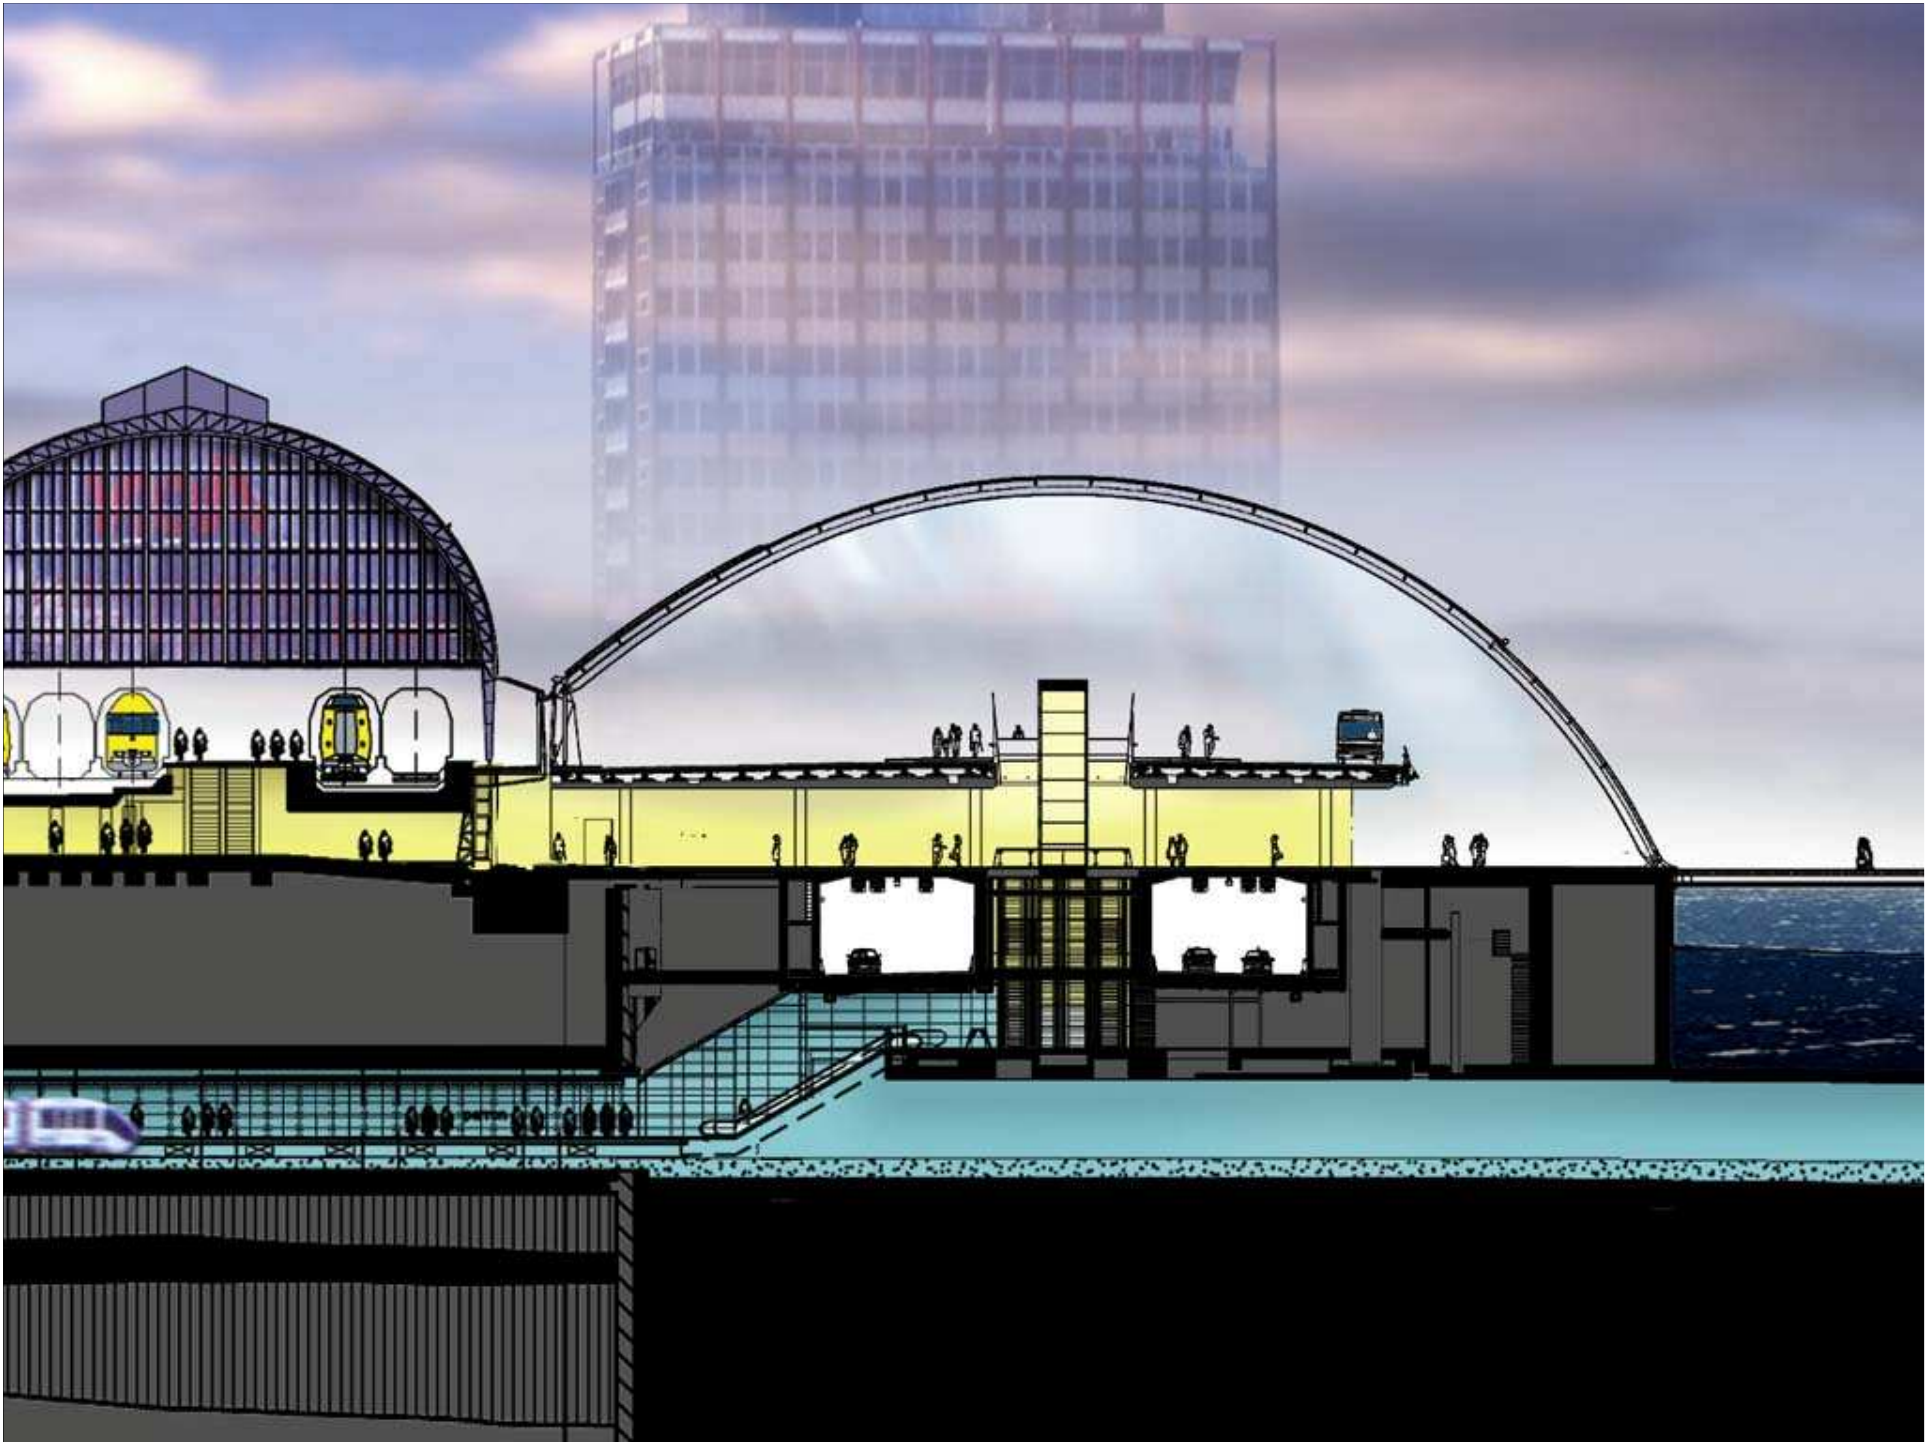

Noord:Zuid Metrolijn

Bentham Crouwel

huidige situatie

nieuwe situatie

Ge Dubbelman/Hollandse Hoogte 2011

- Verwijzing der grachten en Straaten in de nieuwe vergrouting*
- a. Roubin Straat
 - b. Leydiche gracht
 - c. Kleine Leidsche doore Straat
 - d. Grote Leidsche doore Straat
 - e. Nieuwe gracht
 - f. Roubin Straat
 - g. Leydiche Straat
 - h. Nieuwe gracht
 - i. Roubin gracht
 - j. Nieuwe gracht
 - k. Nieuwe Leidsche Straat
 - l. Spiegel gracht
 - m. Spiegel Straat
 - n. Republieke doore Straat
 - o. Nieuwe gracht
 - p. Nieuwe Wijk Straat
 - q. Republieke gracht
 - r. Nieuwe gracht
 - s. Nieuwe gracht
 - t. Westelijke doore Straat
 - u. Westelijke Straat
 - v. Angel gracht
 - w. Nieuwe gracht
 - x. Offe markt
 - y. Kattenburgh
 - z. Oude Markt
 - x. Waanburgh

AFBEELDING DER STAT
met haar laatste Vergrouting

AMSTERDAM

In den Jaare 1665
Getekent en uitgegeven door Daniel
Stalpaert Architect dezer Stede Amsterdam
met Privilegie van by niemant art te jeren
ofte veruudenit te werden.