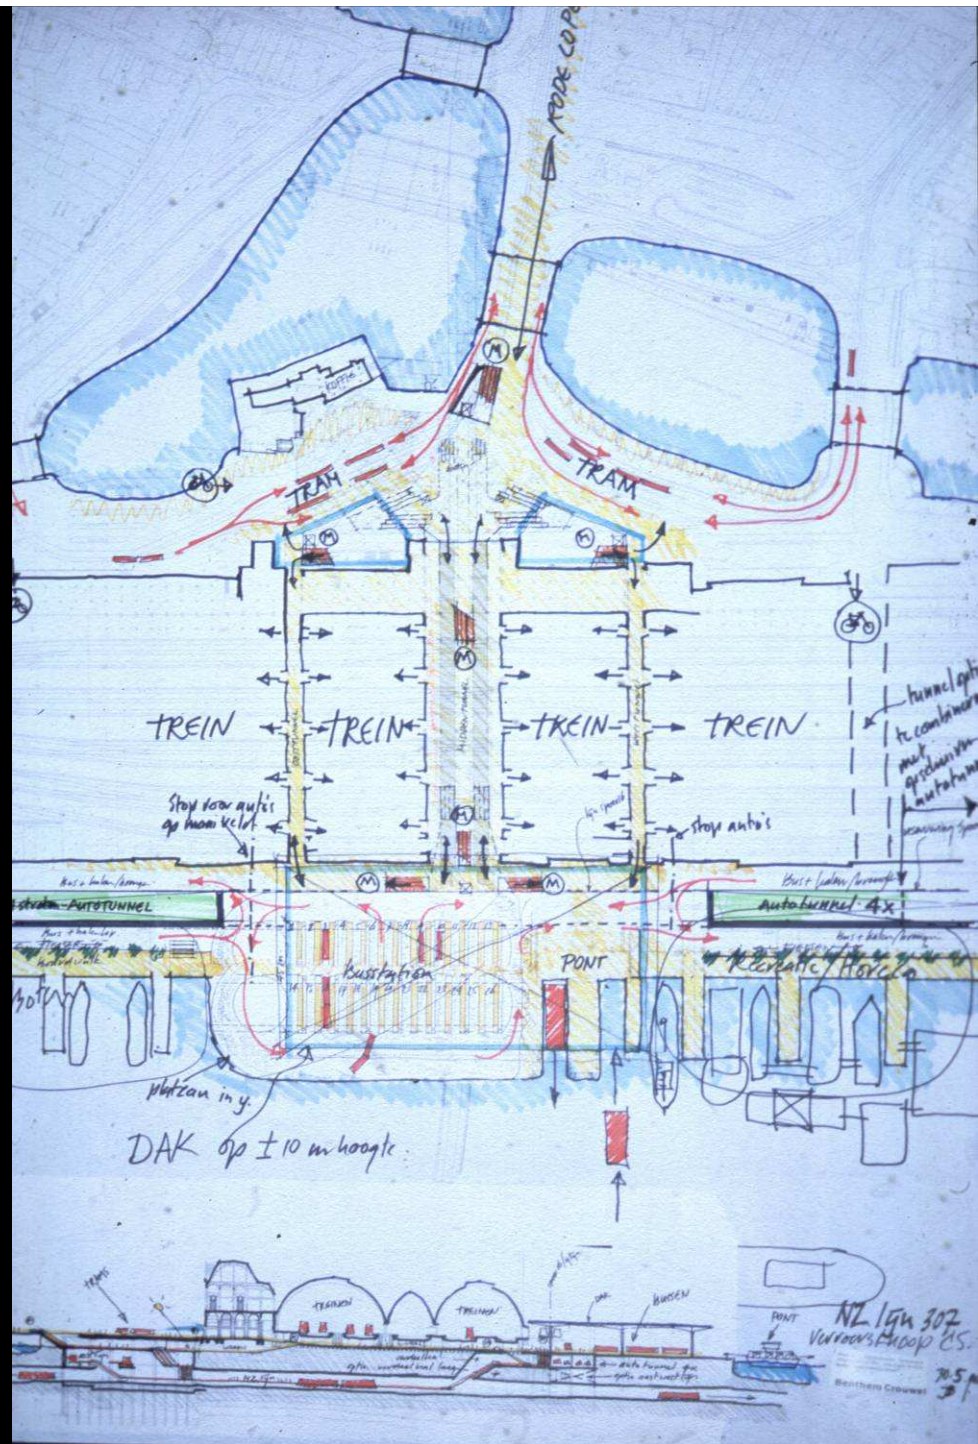

Noord:Zuid Metrolijn

Bentham Crouwel

huidige situatie

nieuwe situatie

Ge Dubbelman/Hollandse Hoogte 2011

- Verwijzing der grachten en Straaten in de nieuwe vergrouting*
- a. Roubin Straat
 - b. Leydiche gracht
 - c. Kleine Leidsche doore Straat
 - d. Grote Leidsche doore Straat
 - e. Nieuwe gracht
 - f. Roubin Straat
 - g. Leydiche Straat
 - h. Nieuwe gracht
 - i. Roubin gracht
 - j. Nieuwe gracht
 - k. Nieuwe Leidsche Straat
 - l. Spiegel gracht
 - m. Spiegel Straat
 - n. Republieke doore Straat
 - o. Nieuwe gracht
 - p. Nieuwe Wijk Straat
 - q. Republieke gracht
 - r. Nieuwe gracht
 - s. Nieuwe gracht
 - t. Westelijke doore Straat
 - u. Westelijke Straat
 - v. Angel gracht
 - w. Nieuwe gracht
 - x. Offe markt
 - y. Kattenburgh
 - z. Oude Markt
 - x. Waanburgh

AFBEELDING DER STAT
met haar laatste Vergrouting

AMSTERDAM

In den Jaare 1665
Getekent en uitgegeven door Daniel
Stalpaert Architect dezer Stede Amsterdam
met Privilegie van by niemant art te jeren
ofte veruudenit te werden.