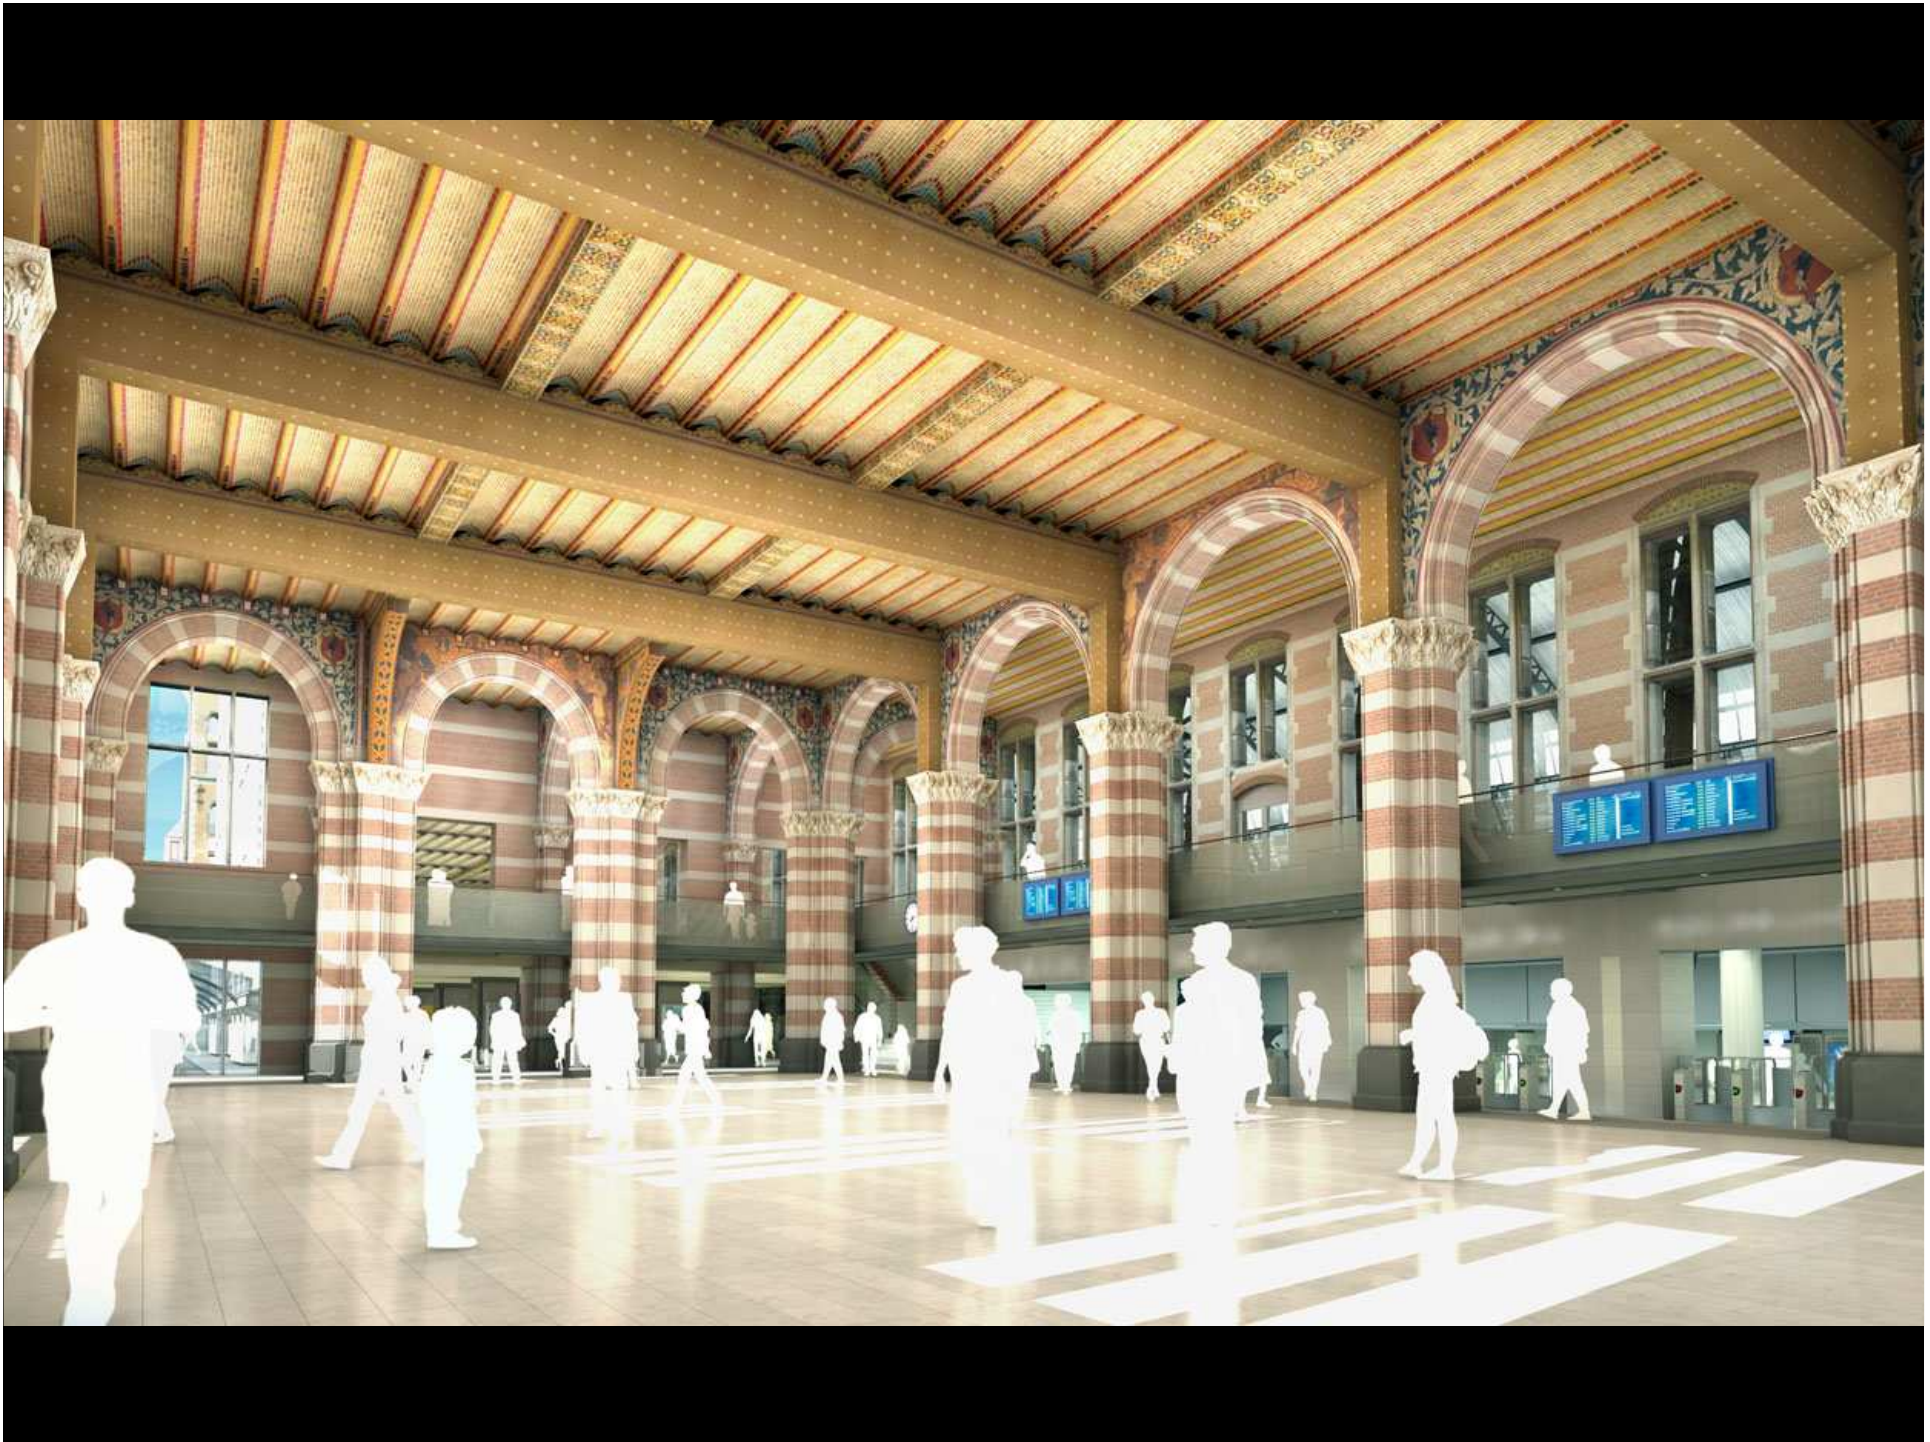

Noord:Zuid Metrolijn

Bentham Crouwel

huidige situatie

nieuwe situatie

Ge Dubbelman/Hollandse Hoogte 2011

- Verwijzing der grachten en Straaten in de nieuwe vergrouting*
- a. Roubin Straat
 - b. Leydiche gracht
 - c. Kleine Leidsche doore Straat
 - d. Grote Leidsche doore Straat
 - e. Nieuwe gracht
 - f. Roubin Straat
 - g. Leydiche Straat
 - h. Nieuwe gracht
 - i. Roubin gracht
 - j. Nieuwe gracht
 - k. Nieuwe Leidsche Straat
 - l. Spiegel gracht
 - m. Spiegel Straat
 - n. Republieke doore Straat
 - o. Nieuwe gracht
 - p. Nieuwe Wijk Straat
 - q. Republieke gracht
 - r. Nieuwe gracht
 - s. Nieuwe gracht
 - t. Westelijke doore Straat
 - u. Westelijke Straat
 - v. Angel gracht
 - w. Nieuwe gracht
 - x. Offe markt
 - y. Kattenburgh
 - z. Oude Markt
 - x. Waanburgh