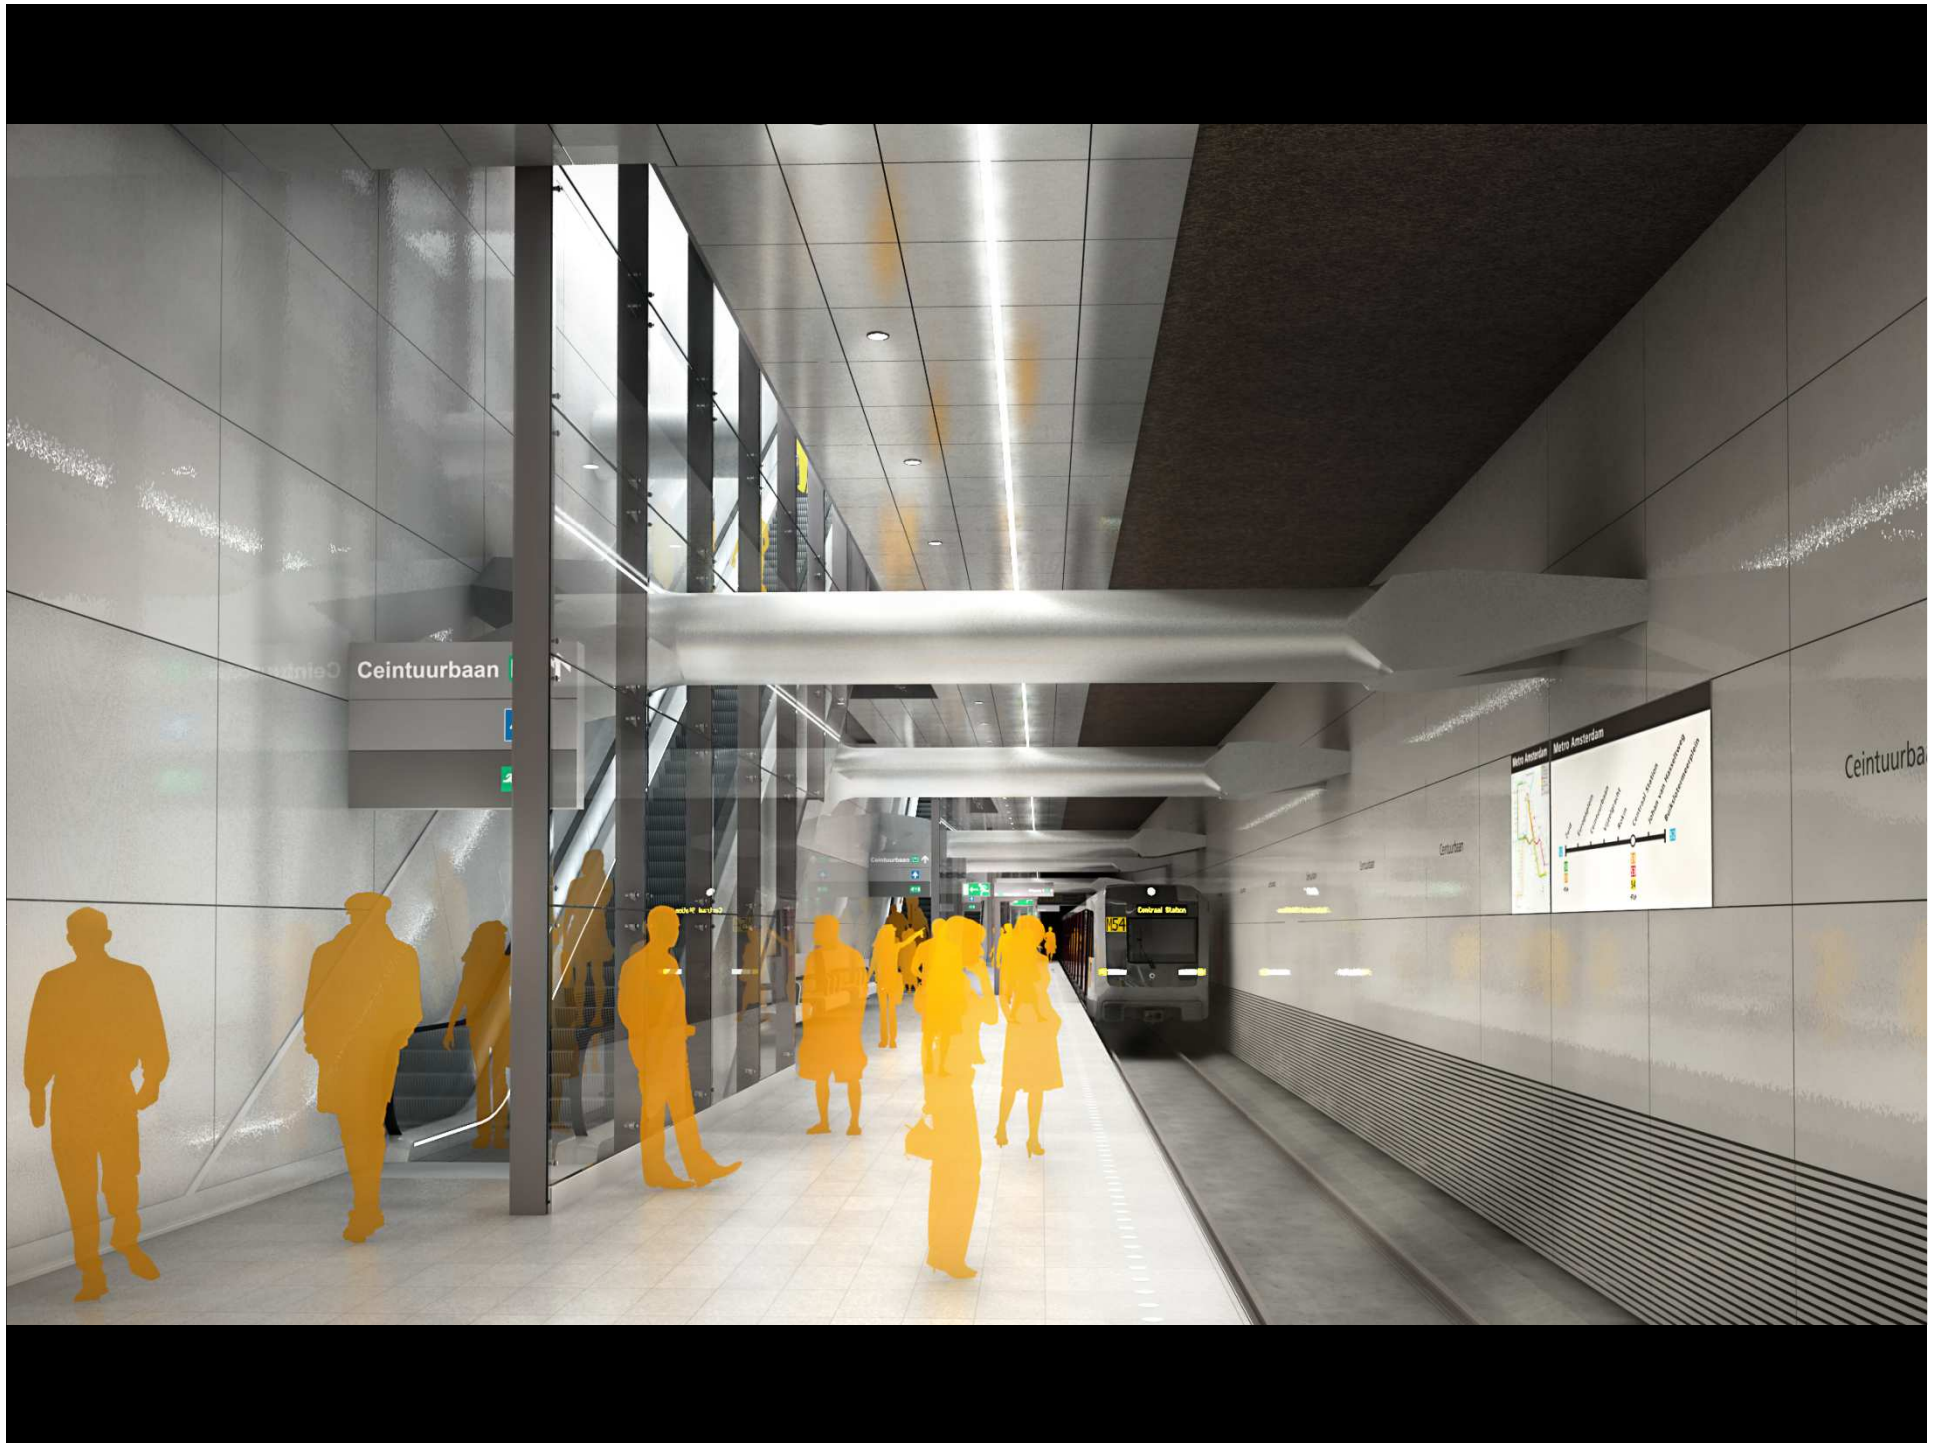

Noord:Zuid Metrolijn

Bentham Crouwel

huidige situatie

nieuwe situatie

Ge Dubbelman/Hollandse Hoogte 2011

- Verwijzing der grachten en Straaten in de nieuwe vergrouting*
- a. Roubin Straat
 - b. Leydiche gracht
 - c. Kleine Leidsche doore Straat
 - d. Grote Leidsche doore Straat
 - e. Nieuwe gracht
 - f. Roubin Straat
 - g. Leydiche Straat
 - h. Nieuwe gracht
 - i. Roubin gracht
 - j. Nieuwe gracht
 - k. Nieuwe Leidsche Straat
 - l. Spiegel gracht
 - m. Spiegel Straat
 - n. Republieke doore Straat
 - o. Nieuwe gracht
 - p. Nieuwe Wijk Straat
 - q. Republieke gracht
 - r. Nieuwe gracht
 - s. Nieuwe gracht
 - t. Westelijke doore Straat
 - u. Westelijke Straat
 - v. Angel gracht
 - w. Nieuwe gracht
 - x. Offe markt
 - y. Kattenburgh
 - z. Oude Markt
 - x. Waanburgh

AFBEELDING DER STAT
met haar laatste Vergrouting

AMSTERDAM

In den Jaare 1665
Getekent en uitgegeven door Daniel
Stalpaert Architect dezer Stede Amsterdam
met Privilegie van by niemant art te jeren
ofte veruudenit te werden.