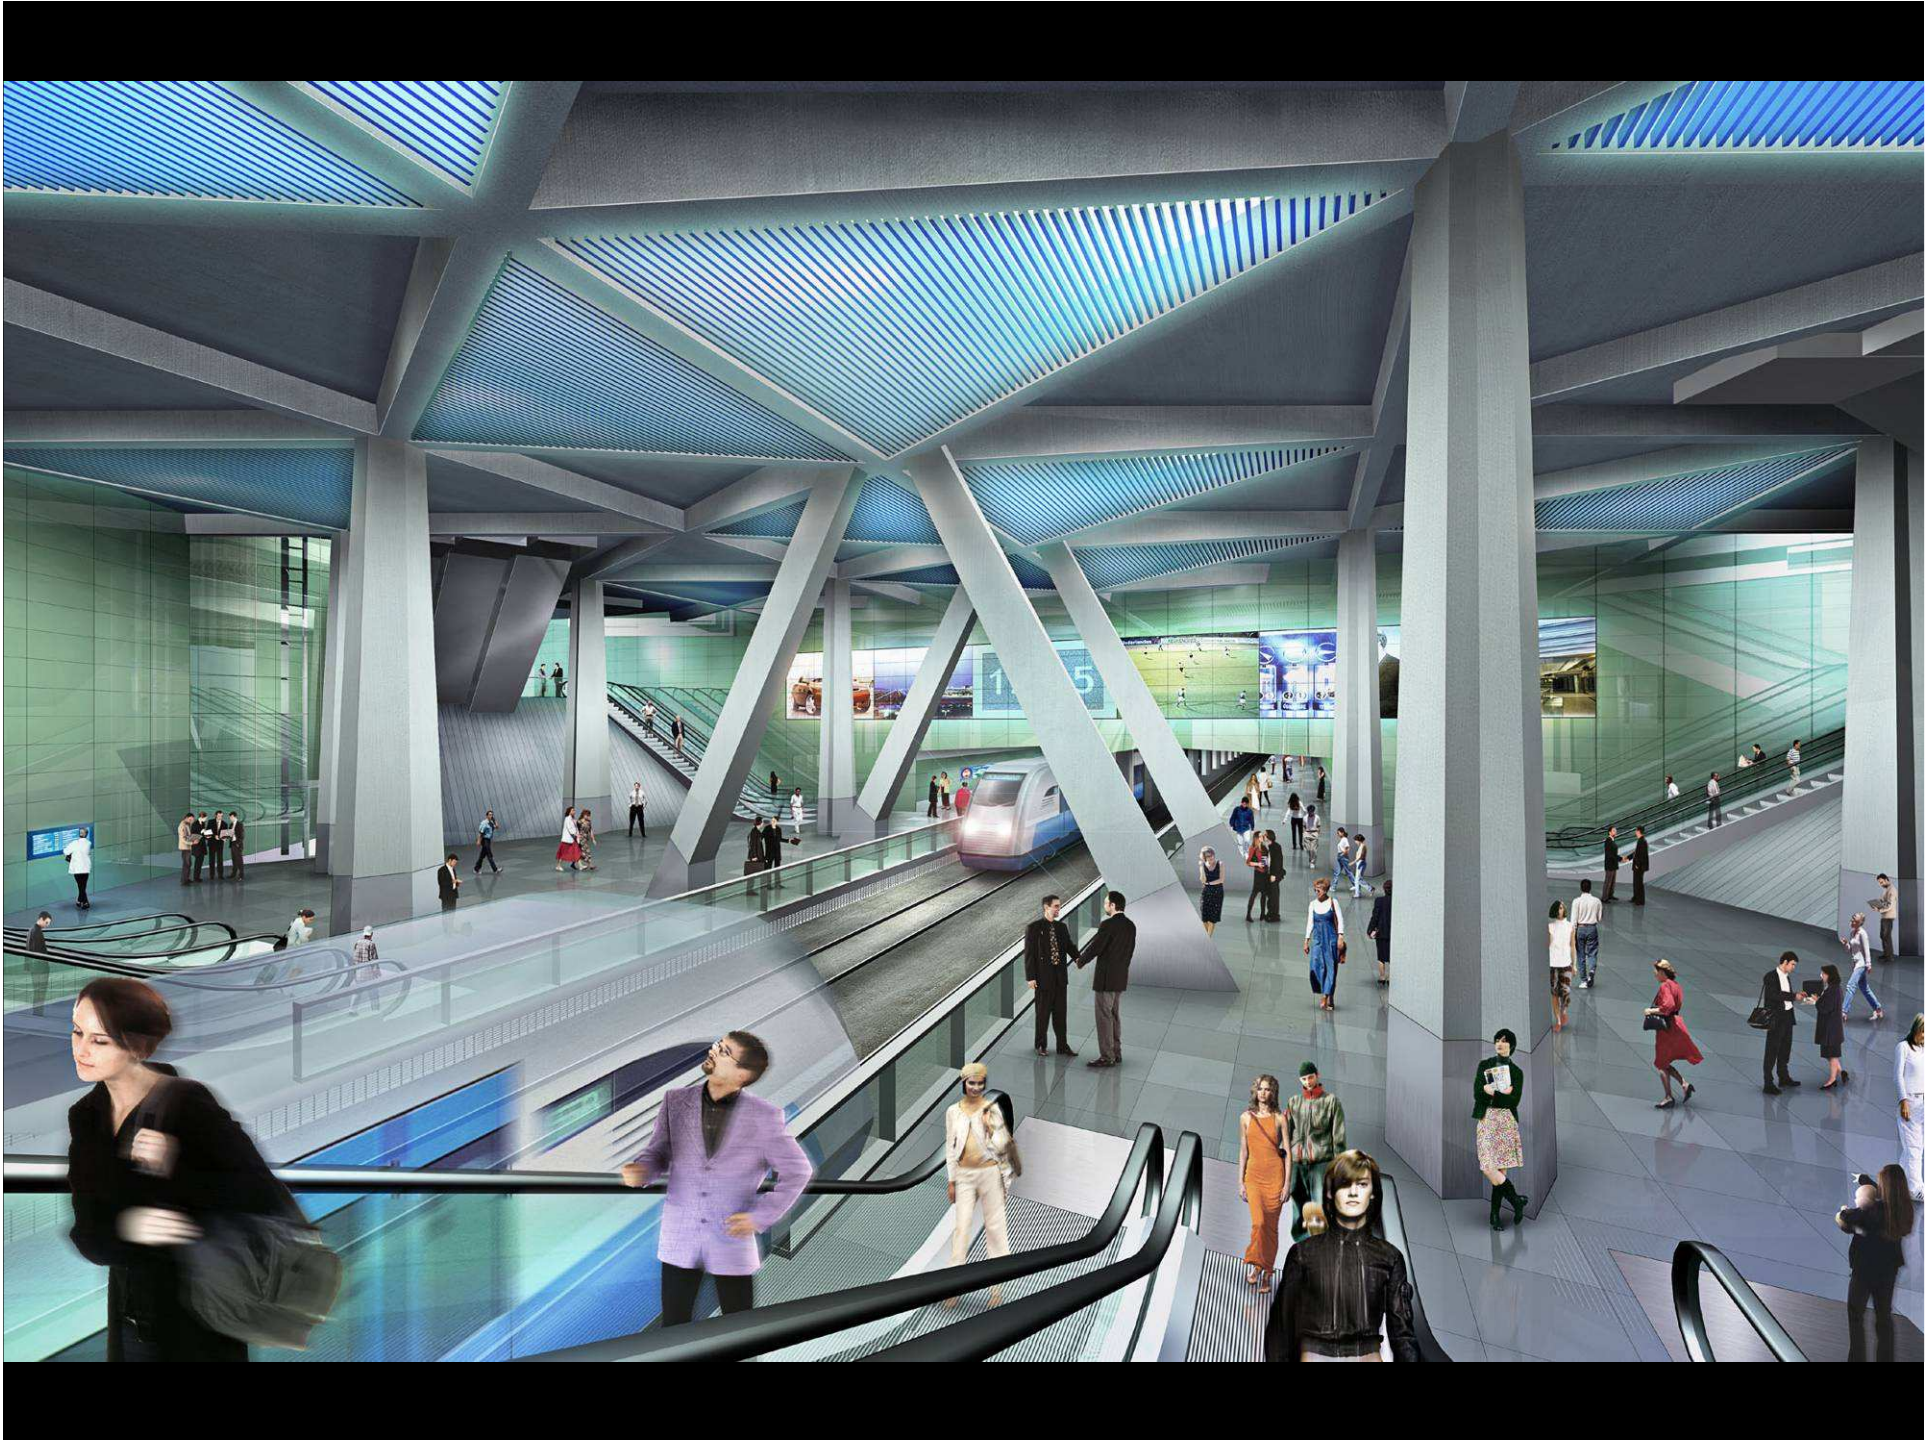

Noord:Zuid Metrolijn

Bentham Crouwel

huidige situatie

nieuwe situatie

Ge Dubbelman/Hollandse Hoogte 2011

- Verwijzing der grachten en Straaten in de nieuwe vergrouting*
- a. Roubin Straat
 - b. Leydiche gracht
 - c. Kleine Leidsche doore Straat
 - d. Grote Leidsche doore Straat
 - e. Nieuwe gracht
 - f. Roubin Straat
 - g. Leydiche Straat
 - h. Nieuwe gracht
 - i. Roubin gracht
 - j. Nieuwe gracht
 - k. Nieuwe Leidsche Straat
 - l. Spiegel gracht
 - m. Spiegel Straat
 - n. Republieke doore Straat
 - o. Nieuwe gracht
 - p. Nieuwe Wijk Straat
 - q. Republieke gracht
 - r. Nieuwe gracht
 - s. Nieuwe gracht
 - t. Westelijke doore Straat
 - u. Westelijke Straat
 - v. Angel gracht
 - w. Nieuwe gracht
 - x. Offe markt
 - y. Kattenburgh
 - z. Oude Markt
 - x. Waanburgh