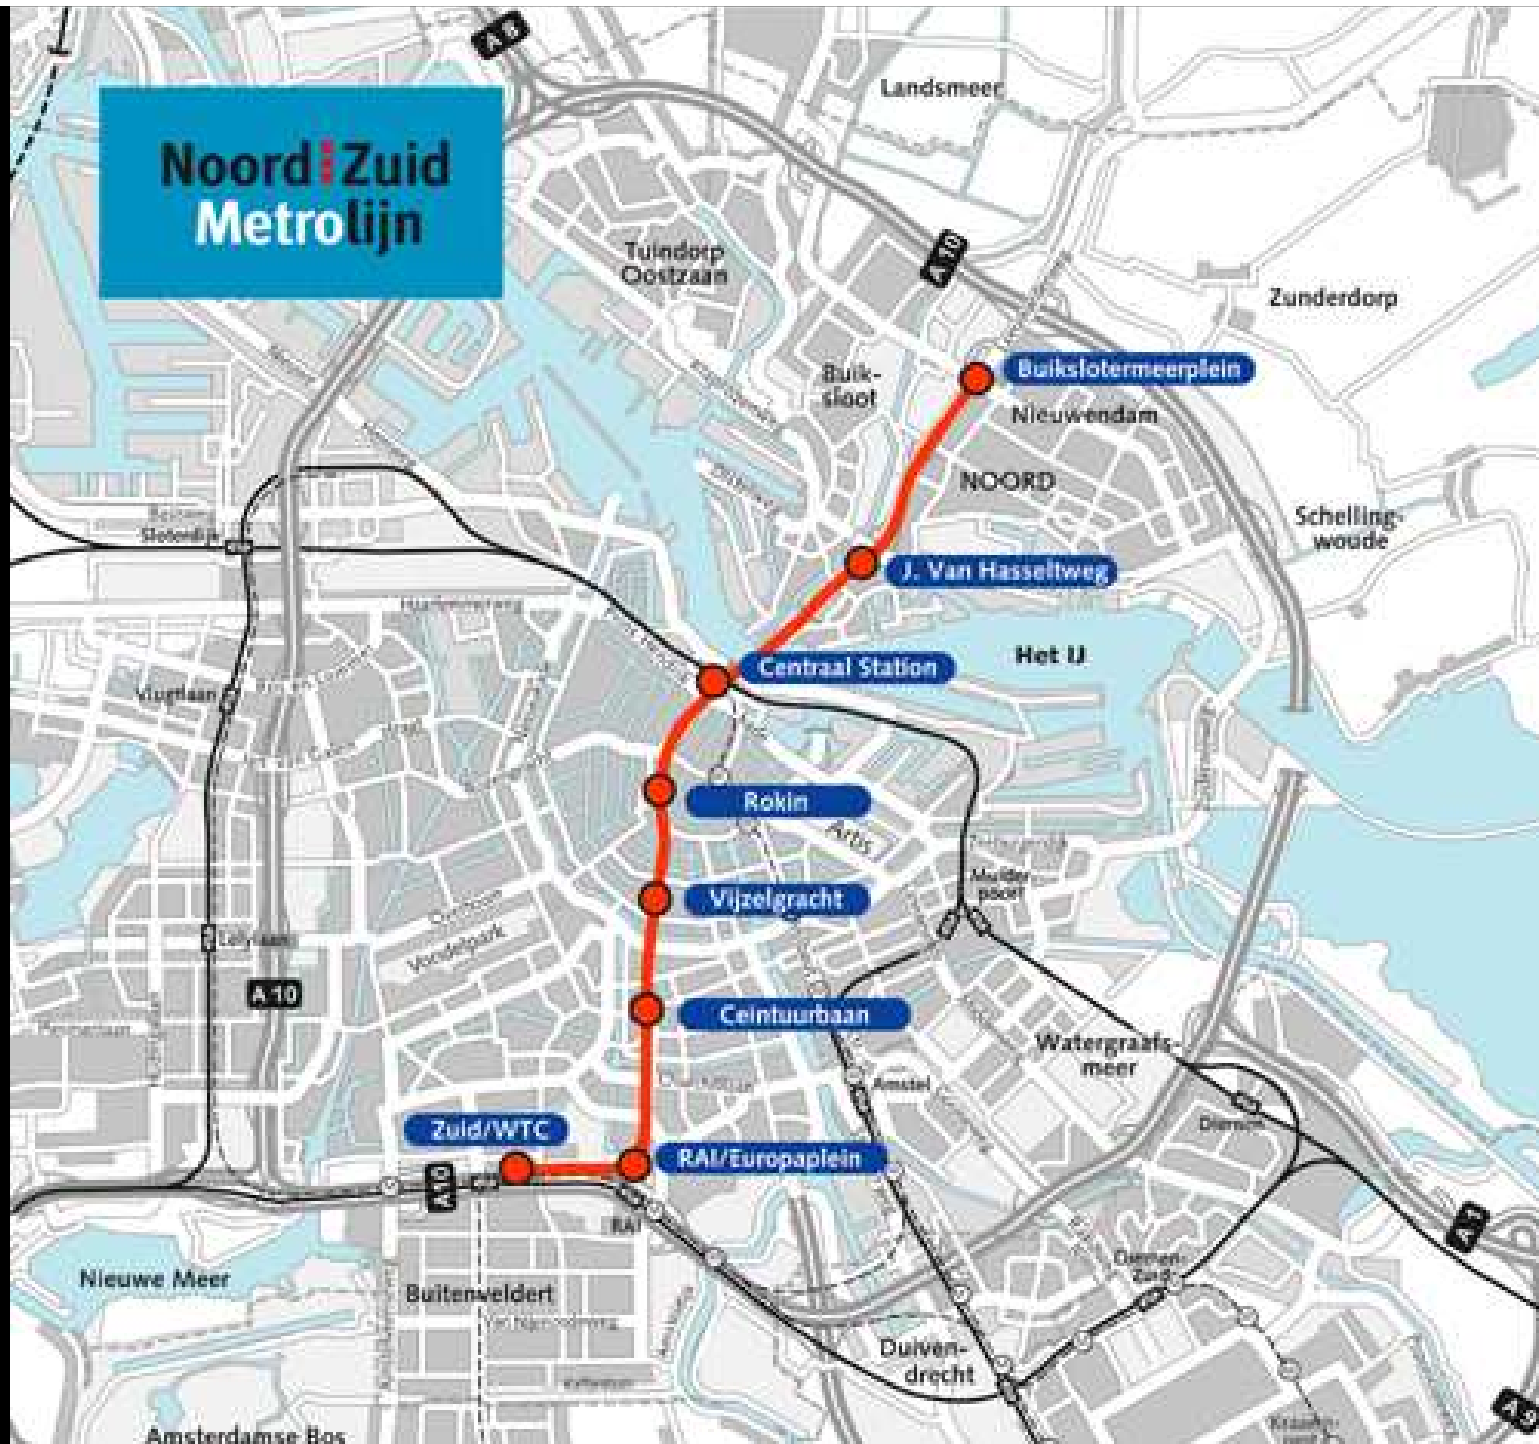

Noord:Zuid Metrolijn

Bentham Crouwel

huidige situatie

nieuwe situatie

Ge Dubbelman/Hollandse Hoogte 2011

- Verwijzing der grachten en Straaten in de nieuwe vergrouting*
- a. Roubin Straat
 - b. Leydiche gracht
 - c. Kleine Leidsche doore Straat
 - d. Grote Leidsche doore Straat
 - e. Nieuwe gracht
 - f. Roubin Straat
 - g. Leydiche Straat
 - h. Nieuwe gracht
 - i. Roubin gracht
 - j. Nieuwe gracht
 - k. Nieuwe Leidsche Straat
 - l. Spiegel gracht
 - m. Spiegel Straat
 - n. Republieke doore Straat
 - o. Nieuwe gracht
 - p. Nieuwe Wijk Straat
 - q. Republieke gracht
 - r. Nieuwe gracht
 - s. Nieuwe gracht
 - t. Westelijke doore Straat
 - u. Westelijke Straat
 - v. Angel gracht
 - w. Nieuwe gracht
 - x. Offe markt
 - y. Kattenburgh
 - z. Oude Markt
 - x. Waanburgh