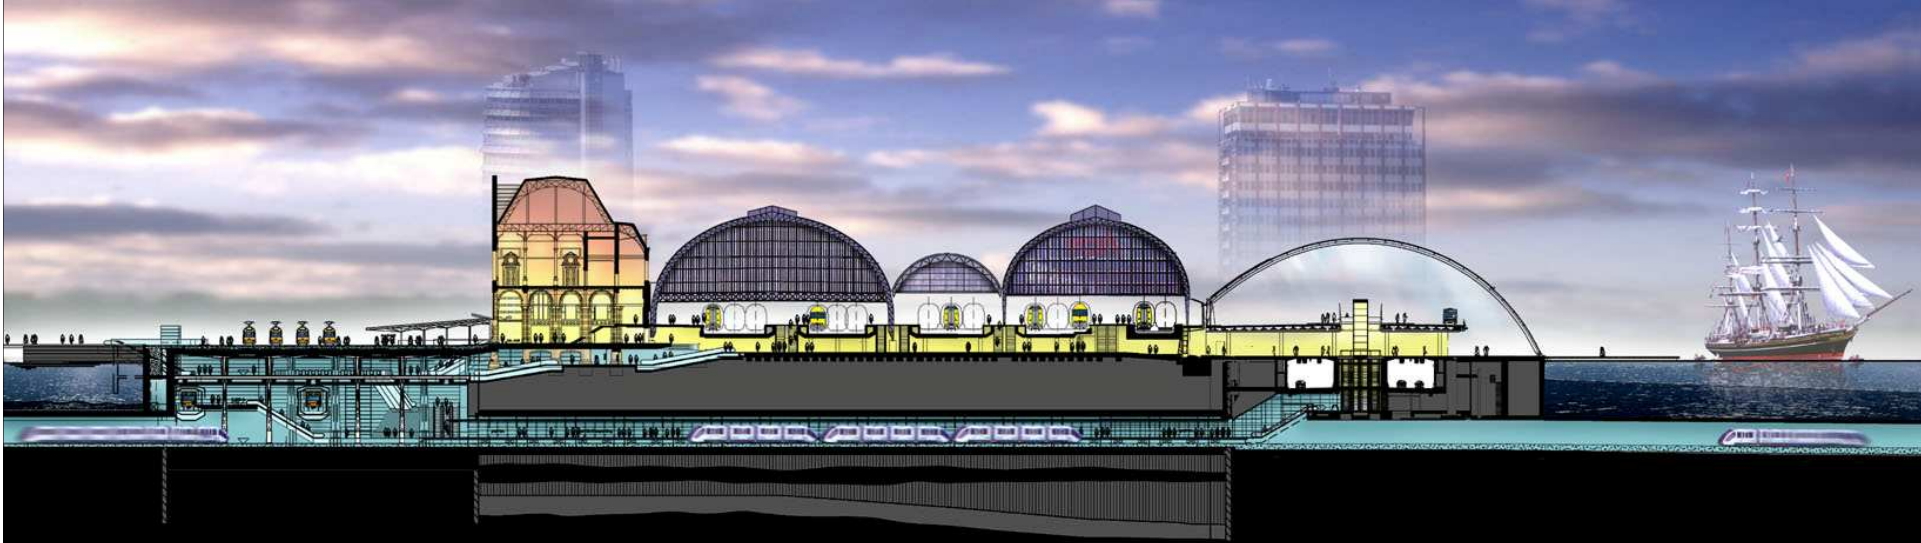

Noord:Zuid Metrolijn

Bentham Crouwel

huidige situatie

nieuwe situatie

Ge Dubbelman/Hollandse Hoogte 2011

- Verwijzing der grachten en Straaten in de nieuwe vergrouting*
- a. Roubin Straat
 - b. Leydiche gracht
 - c. Kleine Leidsche doore Straat
 - d. Grote Leidsche doore Straat
 - e. Nieuwe gracht
 - f. Roubin Straat
 - g. Leydiche Straat
 - h. Nieuwe gracht
 - i. Roubin gracht
 - j. Nieuwe gracht
 - k. Nieuwe Leidsche Straat
 - l. Spiegel gracht
 - m. Spiegel Straat
 - n. Republieke doore Straat
 - o. Nieuwe gracht
 - p. Nieuwe Wijk Straat
 - q. Republieke gracht
 - r. Nieuwe gracht
 - s. Nieuwe gracht
 - t. Westelijke doore Straat
 - u. Westelijke Straat
 - v. Angel gracht
 - w. Nieuwe gracht
 - x. Offe markt
 - y. Kattenburgh
 - z. Oude Markt
 - x. Waanburgh

AFBEELDING DER STAT
met haar laatste Vergrouting

AMSTERDAM

In den Jaare 1665
Getekent en uitgegeven door Daniel
Stalpaert Architect dezer Stede Amsterdam
met Privilegie van by niemant art te jeren
ofte veruudenit te werden.