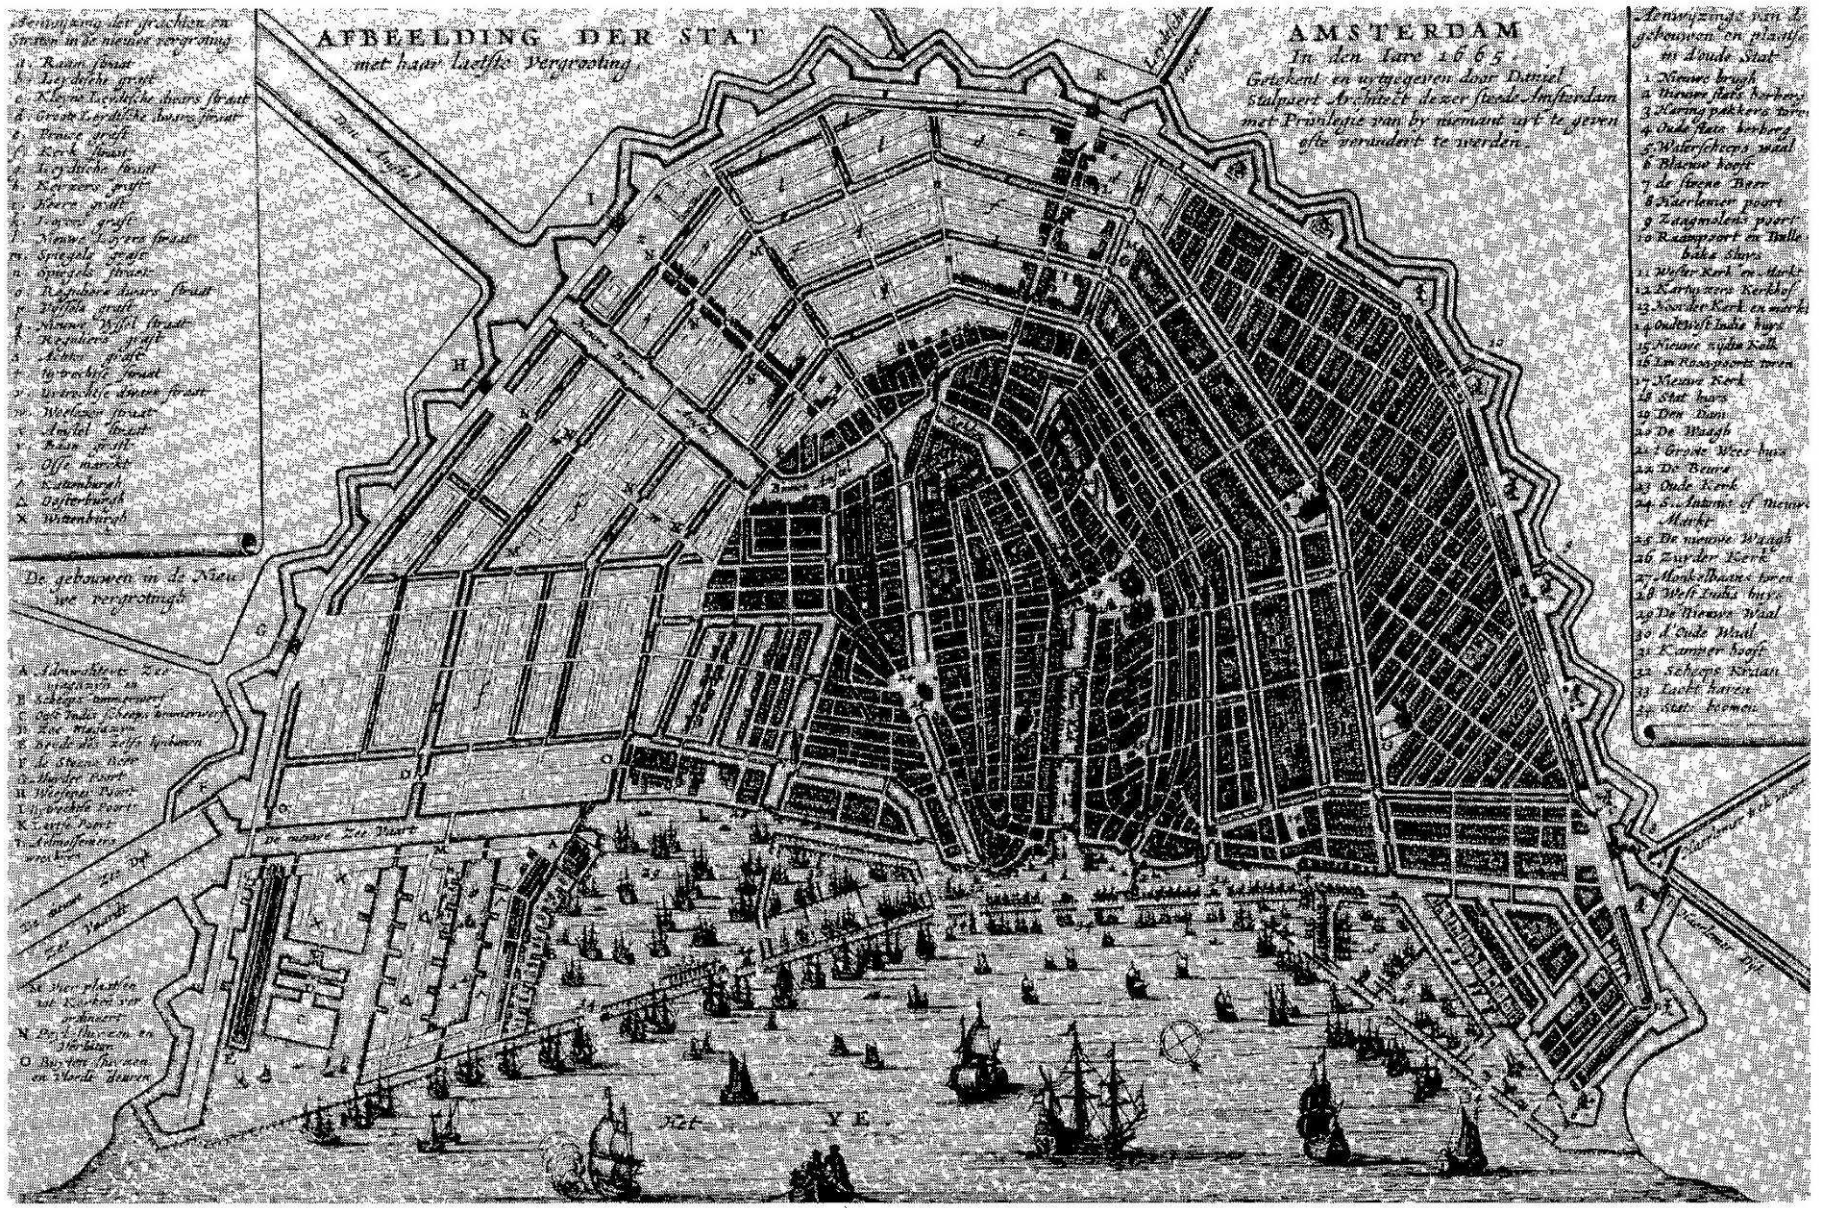

AFBEELDING DER STAT
met haar laatste Vergrouting

AMSTERDAM

In den Jaare 1665
Getekent en uitgegeven door Daniel
Stalpaert Architect dezer Stede Amsterdam
met Privilegie van by niemant art te jeren
ofte veruudenit te werden.

1. *Verwijzing van de gebouwen en plaatsen in oude Stat*
1. Nieuwe brugh
  2. Nieuwe flats kerckberg
  3. Zwaaghekerke toren
  4. Oude flats kerckberg
  5. Waterkeeps waal
  6. Blaauwe hoef
  7. De flegne Meer
  8. Waerleens poort
  9. Zwaagheleens poort
  10. Raampsoort en Halle
  11. Nieuwe Schuyt
  12. Nieuwe Kerk en dake
  13. Nieuwe Kerkhof
  14. Nieuwe Kerk en dake
  15. Oude Kerkhof
  16. Nieuwe Nieuwe Kerk
  17. Nieuwe Kerk
  18. Nieuwe Kerk
  19. De Nieuwe
  20. De Waag
  21. Grote Nieuwe
  22. De Nieuwe
  23. Oude Kerk
  24. Nieuwe of Nieuwe Markt
  25. De Nieuwe Waag
  26. Nieuwe Kerk
  27. Nieuwe Kerk
  28. Nieuwe Kerk
  29. De Nieuwe Waal
  30. Oude Waal
  31. Kamper hoef
  32. Nieuwe Kerk
  33. Nieuwe Kerk
  34. Nieuwe Kerk

De gebouwen in de Nieuwe vergrouting

- A. Schiedamsche Dijk
- B. Schiedamsche Dijk
- C. Oude Dijk
- D. Nieuwe Dijk
- E. Nieuwe Dijk
- F. Nieuwe Dijk
- G. Nieuwe Dijk
- H. Nieuwe Dijk
- I. Nieuwe Dijk
- J. Nieuwe Dijk
- K. Nieuwe Dijk
- L. Nieuwe Dijk
- M. Nieuwe Dijk
- N. Nieuwe Dijk
- O. Nieuwe Dijk

- A. Nieuwe Dijk
- B. Nieuwe Dijk
- C. Nieuwe Dijk
- D. Nieuwe Dijk
- E. Nieuwe Dijk
- F. Nieuwe Dijk
- G. Nieuwe Dijk
- H. Nieuwe Dijk
- I. Nieuwe Dijk
- J. Nieuwe Dijk
- K. Nieuwe Dijk
- L. Nieuwe Dijk
- M. Nieuwe Dijk
- N. Nieuwe Dijk
- O. Nieuwe Dijk