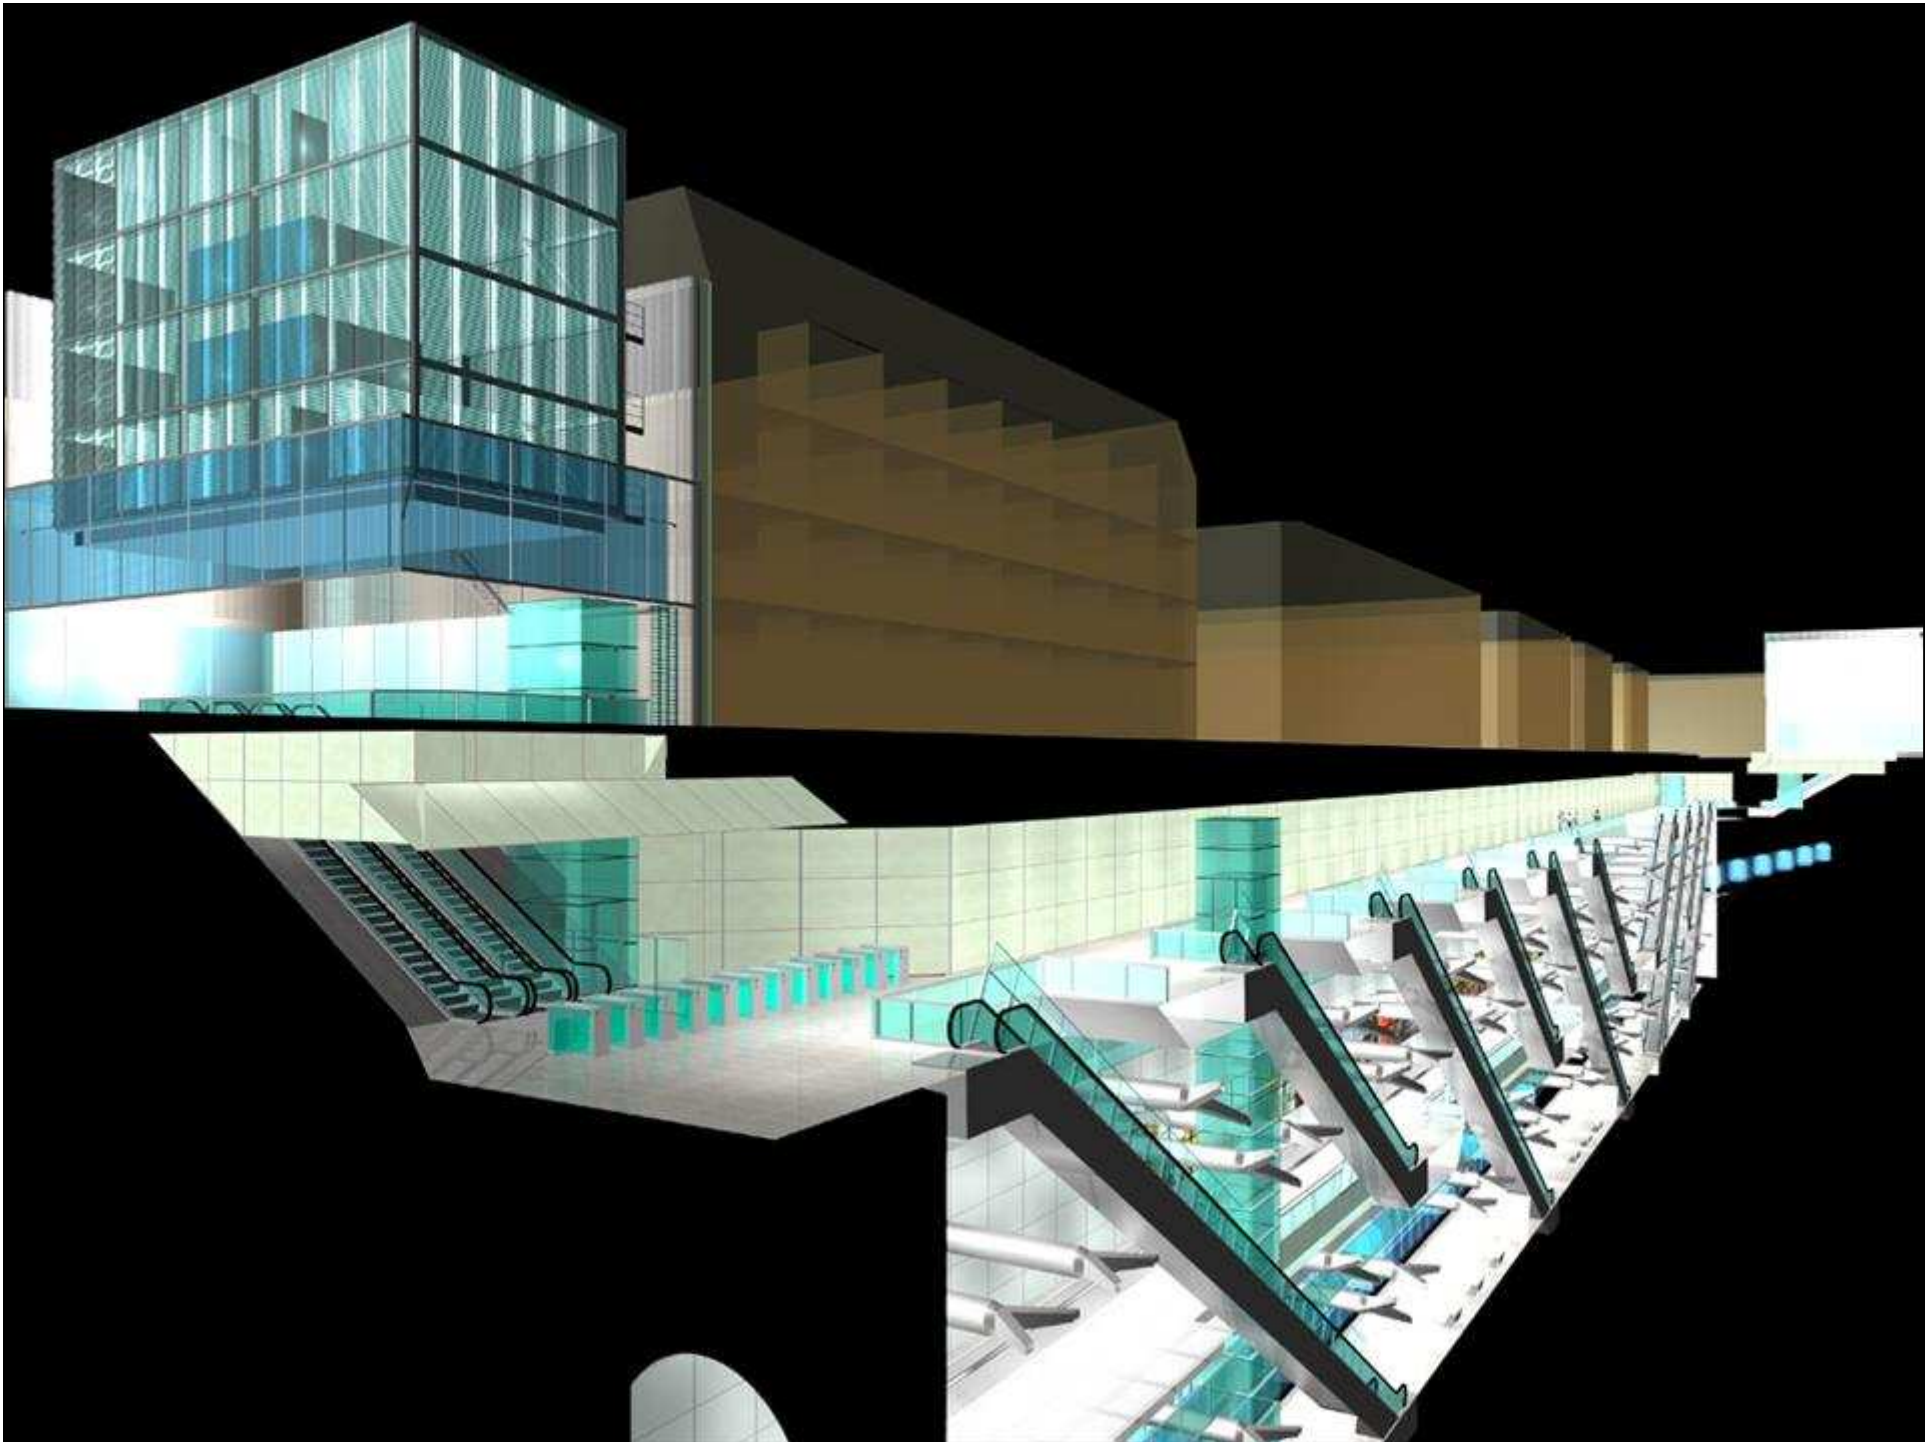

Noord:Zuid Metrolijn

Bentham Crouwel

huidige situatie

nieuwe situatie

Ge Dubbelman/Hollandse Hoogte 2011

- Verwijzing der grachten en Straaten in de nieuwe vergrouting*
- a. Roubin Straat
 - b. Leydiche gracht
 - c. Kleine Leidsche doore Straat
 - d. Grote Leidsche doore Straat
 - e. Nieuwe gracht
 - f. Roubin Straat
 - g. Leydiche Straat
 - h. Nieuwe gracht
 - i. Roubin gracht
 - j. Nieuwe gracht
 - k. Nieuwe Leidsche Straat
 - l. Spiegel gracht
 - m. Spiegel Straat
 - n. Republieke doore Straat
 - o. Nieuwe gracht
 - p. Nieuwe Wijk Straat
 - q. Republieke gracht
 - r. Nieuwe gracht
 - s. Nieuwe gracht
 - t. Westelijke doore Straat
 - u. Westelijke Straat
 - v. Angel gracht
 - w. Nieuwe gracht
 - x. Offe markt
 - y. Kattenburgh
 - z. Oude Markt
 - x. Waanburgh